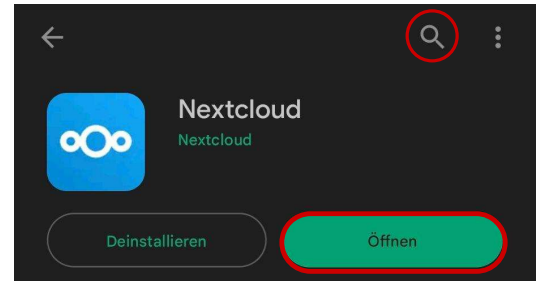

Anleitung zur Installation von **Nextcloud** auf mobilen Endgeräten

Android (Samsung, Huawei, Sony, Nokia,...)

1) Client herunterladen

Öffnen Sie den Play Store, um den Nextcloud-Client herunterzuladen und zu installieren.

- a) Suchen Sie dort nach **nextcloud**.
- b) Klicken Sie danach auf **Installieren**.
- c) Klicken Sie danach auf **Öffnen**.

2) Anmelden

- a) Öffnen Sie das Programm durch Klicken auf **Öffnen** oder durch Auswählen der App.
- b) Klicken Sie danach auf **Anmelden**.
- c) Geben Sie danach die Serveradresse cloud.hs-harz.de ein und klicken Sie auf den Pfeil oder auf die **Enter-Taste** Ihrer Bildschirmtastatur.
- d) Klicken Sie auf **Anmelden**.
- e) Melden Sie sich mit Ihren Hochschul-Anmeldedaten an.