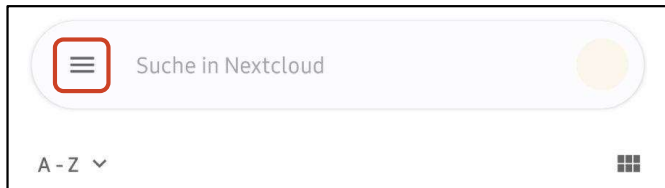

- a) Suchen Sie dort nach **nextcloud**.
- b) Klicken Sie danach auf **Installieren**.
- c) Klicken Sie danach auf **Öffnen**.

2) Anmelden

- a) Öffnen Sie das Programm durch Klicken auf **Öffnen** oder durch Auswählen der App.
- b) Klicken Sie danach auf **Anmelden**.
- c) Geben Sie danach die Serveradresse cloud.hs-harz.de ein und klicken Sie auf den Pfeil oder auf die **Enter-Taste** Ihrer Bildschirmtastatur.
- d) Klicken Sie auf **Anmelden**.
- e) Melden Sie sich mit Ihren Hochschul-Anmeldedaten an.

Anleitung zur Installation von **Nextcloud** auf mobilen Endgeräten

IOS (Apple)

1) Client herunterladen

Öffnen Sie den App Store ,um den Nextcloud-Client herunterzuladen und zu installieren.

- a) Suchen Sie dort nach **nextcloud**.
- b) Klicken Sie danach auf den **Download-Button**, um die App zu installieren.
- c) Klicken Sie danach auf **Öffnen**.

2) Anmelden

- a) Öffnen Sie das Programm durch Klicken auf **Öffnen** oder durch Auswählen der App.
- b) Klicken Sie danach auf **Anmelden**.
- c) Geben Sie danach die Serveradresse cloud.hs-harz.de ein und klicken Sie auf **Fertig**.
- d) Klicken Sie auf **Anmelden**.
- e) Melden Sie sich mit Ihren Hochschul-Anmeldedaten an.

Anleitung zur Installation von **Nextcloud** auf mobilen Endgeräten

Daten schützen mit Pin oder Fingerabdruck bzw. Face-ID

- 1) Öffnen Sie ihre **Nextcloud-App** und gehen Sie auf das Menü oben Links **☰**.