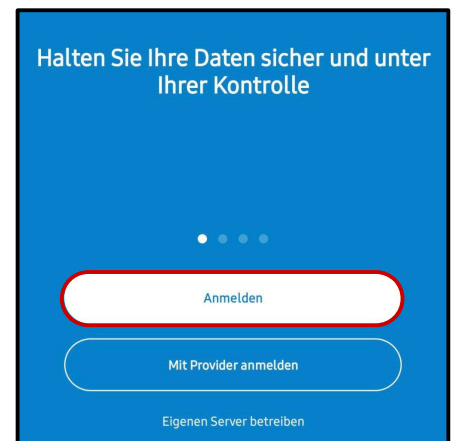

Anleitung zur Installation von **Nextcloud** auf mobilen Endgeräten

Android (Samsung, Huawei, Sony, Nokia,...)

1) Client herunterladen

Öffnen Sie den Play Store, um den Nextcloud-Client herunterzuladen und zu installieren.

- a) Suchen Sie dort nach **nextcloud**.
- b) Klicken Sie danach auf **Installieren**.
- c) Klicken Sie danach auf **Öffnen**.

2) Anmelden

- a) Öffnen Sie das Programm durch Klicken auf **Öffnen** oder durch Auswählen der App.
- b) Klicken Sie danach auf **Anmelden**.
- c) Geben Sie danach die Serveradresse cloud.hs-harz.de ein und klicken Sie auf den Pfeil oder auf die **Enter-Taste** Ihrer Bildschirmtastatur.
- d) Klicken Sie auf **Anmelden**.
- e) Melden Sie sich mit Ihren Hochschul-Anmeldedaten an.