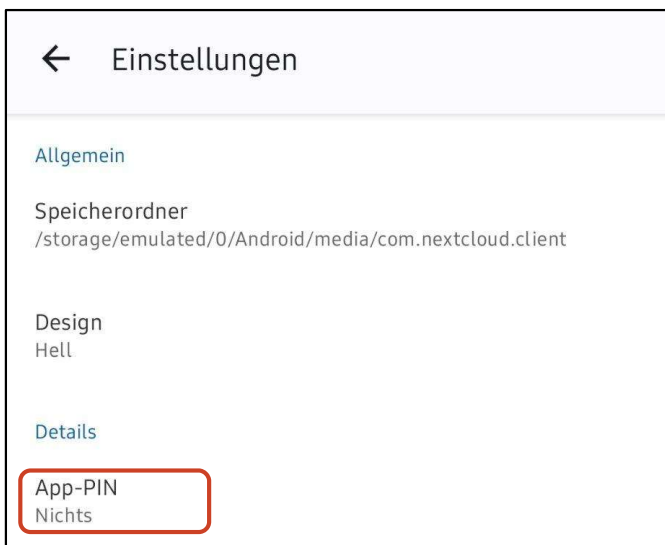

2) Anmelden

- a) Öffnen Sie das Programm durch Klicken auf **Öffnen** oder durch Auswählen der App.
- b) Klicken Sie danach auf **Anmelden**.
- c) Geben Sie danach die Serveradresse cloud.hs-harz.de ein und klicken Sie auf **Fertig**.
- d) Klicken Sie auf **Anmelden**.
- e) Melden Sie sich mit Ihren Hochschul-Anmeldedaten an.

Anleitung zur Installation von **Nextcloud** auf mobilen Endgeräten

Daten schützen mit Pin oder Fingerabdruck bzw. Face-ID

- 1) Öffnen Sie ihre **Nextcloud-App** und gehen Sie auf das Menü oben Links **☰**.

- 2) Dann gehen Sie auf **Einstellungen**.

- 3) Gehen Sie hier auf **App-Pin**.

- 4) Danach können Sie unter **PIN** einen 4 stelligen PIN festlegen oder unter **Geräte-Anmeldedaten** auswählen, worauf Sie sich dann mit Ihrem auf dem mobilen Endgerät hinterlegten Fingerabdruck oder Face-ID anmelden können.