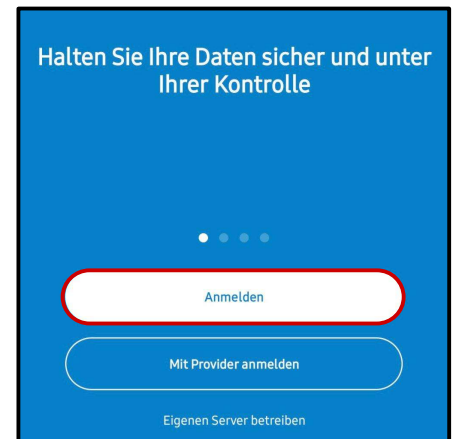

- a) Suchen Sie dort nach **nextcloud**.
- b) Klicken Sie danach auf **Installieren**.
- c) Klicken Sie danach auf **Öffnen**.

2) Anmelden

- a) Öffnen Sie das Programm durch Klicken auf **Öffnen** oder durch Auswählen der App.
- b) Klicken Sie danach auf **Anmelden**.
- c) Geben Sie danach die Serveradresse cloud.hs-harz.de ein und klicken Sie auf den Pfeil oder auf die **Enter-Taste** Ihrer Bildschirmtastatur.
- d) Klicken Sie auf **Anmelden**.
- e) Melden Sie sich mit Ihren Hochschul-Anmeldedaten an.

Anleitung zur Installation von **Nextcloud** auf mobilen Endgeräten

IOS (Apple)

1) Client herunterladen

Öffnen Sie den App Store ,um den Nextcloud-Client herunterzuladen und zu installieren.

- a) Suchen Sie dort nach **nextcloud**.
- b) Klicken Sie danach auf den **Download-Button**, um die App zu installieren.
- c) Klicken Sie danach auf **Öffnen**.

2) Anmelden

- a) Öffnen Sie das Programm durch Klicken auf **Öffnen** oder durch Auswählen der App.
- b) Klicken Sie danach auf **Anmelden**.
- c) Geben Sie danach die Serveradresse cloud.hs-harz.de ein und klicken Sie auf **Fertig**.
- d) Klicken Sie auf **Anmelden**.
- e) Melden Sie sich mit Ihren Hochschul-Anmeldedaten an.