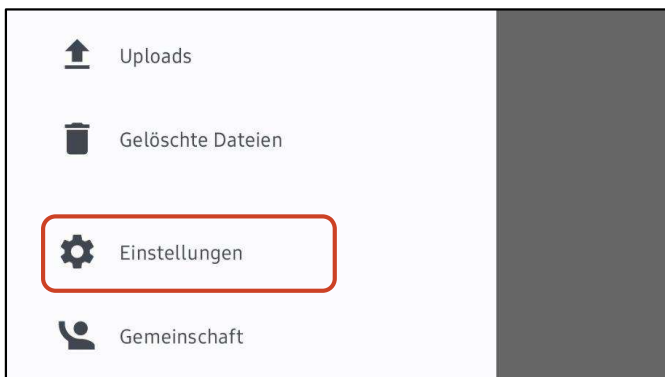

2) Dann gehen Sie auf **Einstellungen**.